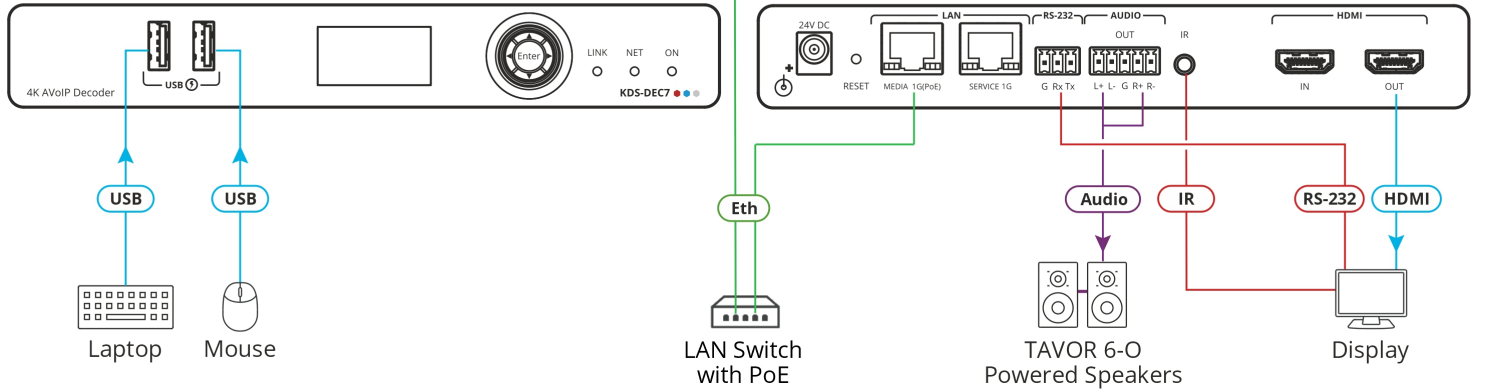

KDS-SW3-EN7

KDS-DEC7

接続図