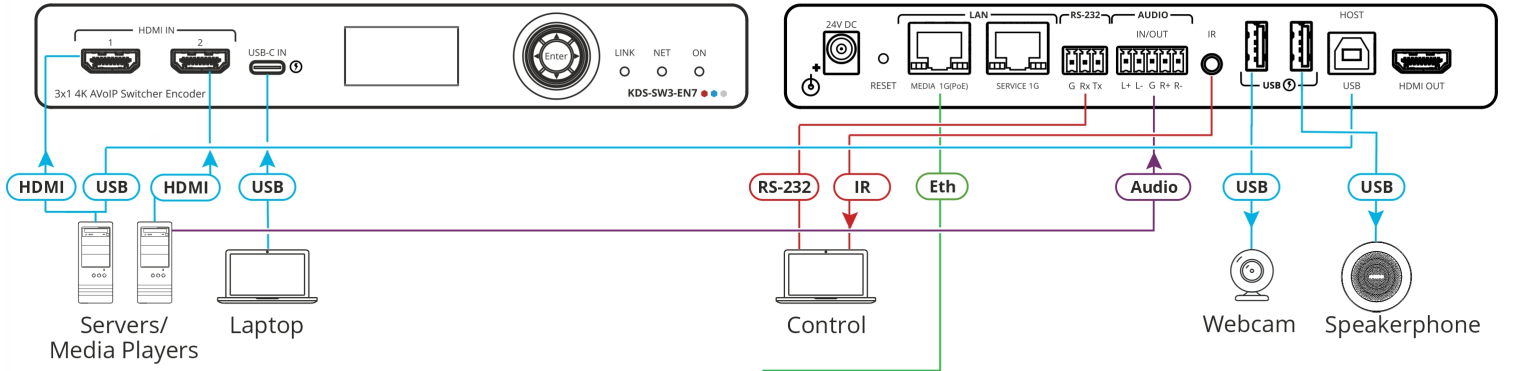

KDS-SW3-EN7