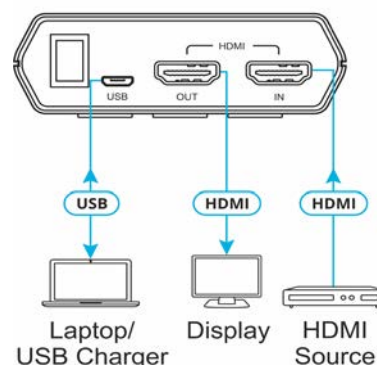

LPCMサイン波音声発生： 最大8チャンネル

ケーブル テスター： 5V、CEC、ホットプラグ検出対応のテストを含む4K HDMIケーブルに最適

OLED ディスプレイ： 現在のステータス情報を迅速に更新

OSD詳細表示： 設定と情報表示

USBメモリによるファームウェアアップグレード

ポータブルで高耐久性

動作時間が 5時間以上 (標準) のリチウムイオン電池を内蔵

省電力機能

接続例

kramer

仕様

入力	1 HDMI :	HDMIコネクタ
出力	1 HDMI :	HDMIコネクタ
ポート	1 USB :	Micro-B コネクタ
映像	最大データレート :	18Gbps (6Gbps per graphic channel)
	最大解像度 :	4K UHD @60Hz (4:4:4、8ビット)
	対応出力解像度 :	480p@59Hz、576p@50、720p@25/30/50/60、 1080i@50/60、1080p@24/25/30/50/60、 4K(3840×2160p)@24/25/30/50/60、 4K(4096×2160p)@24/25/30/50/60
	適合標準 :	HDMI 2.0、HDCP 1.4、2.2 HDR10 (入力)、xvYCC color (入力)、 Dolby TureHD/DTS-HD Master Audio (バイパス)、 Dolby Vision (入力)
音声 (エンベッド) 出力対応 :		LPCM 2.0、5.1、7.1
電源	ソース :	5V、2.1A USB電源
	消費電力 :	4.7W
環境条件	動作温度 :	0° ~ +40°C
	保存温度 :	-20° ~ +50°C
	湿度 :	20% ~ 90%、RH 結露なき事
規制対応	安全 :	CE、FCC
	環境 :	RoHs、WEEE
	ESD(静電気放電)保護 :	人体モデル ±12kV (空中放電)、±8kV (接触放電)
筐体	材質 :	金属
	冷却 :	対流換気
アクセサリ	付属品 :	Micro-B USBケーブル、1 C-HM/HM/PICO/BK-3 ケーブル、 1 リチウムイオン 3.6V/3350mAh 充電式バッテリー、 ベルトポーチ
一般	外形寸法(W、D、H)	8.0 x 14.0 x 2.7cm
	本体重量	約 0.3kg
	梱包寸法(W、D、H)	24.8 x 18.8 x 5.4cm
	梱包重量	約 0.6kg